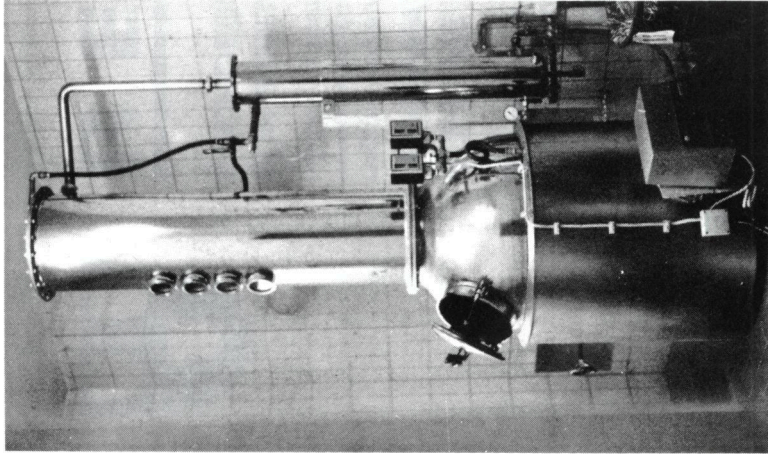

Obstbau
Edelbranntweinbrennerei

Walter Murthum

Bernhäuser Straße 37

Echterdingen

Telefon 79 95 04

**Ewald
Bloching**

Transporte · Absetzmulden

Spezialfahrzeuge mit Absetzmulden
für Industrie-Müll und Schutt

Höfer Brühlweg 4
7022 Leinf.-Echterdingen 3
Telefon (0711) 791141

**BAUTROCKNUNG
MATTER**

**Schnellbautrocknung
Baubeheizung
Verleih von fahrbaren
Öl- und Gasheizgeräten
für Eigenbetreuung
Infrarot-Strahlgeräte
Zeltbeheizungen**

Plieninger Straße 12
7022 L.-Echterdingen 2
Tel. (07 11) 79 15 15