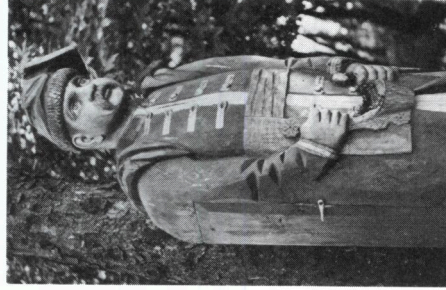

Die Aufnahmen stammen aus dem Jahre 1938. Zu dieser Zeit (84 Jahre alt) betreute er ohne fremde Hilfe noch 150 Bienenvölker in Kunsch-Zwillingsbeuten in Steinenbronn. Er war Mitgründer des Imkervereins BV Filder.

Der Präsident des polnischen Imkerverbandes besuchte den Bezirksimkerverein Filder im Juli 1974. Dabei zeigte Herr Kostecki aus einer historischen Sammlung über 400 Jahre alte Klotzbeuten. Eine besondere Rarität sind Beuten in Menschengestalt, die zerlegbar sind und mehrere Bienenvölker aufnehmen konnten.

In einem Film des Herrn Kostecki sah man nachgebaute Kirchen und Gebäude als zerlegbare Bienenstöcke längst vergangener Zeiten.